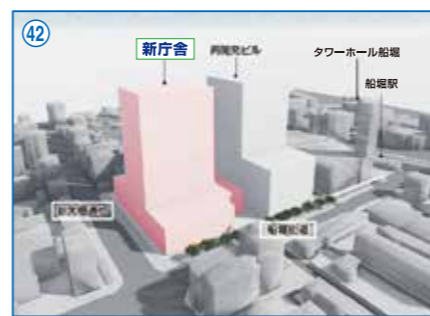

竹内すすむ 地域実績マップ

- ① 横断歩道の設置 (小松川3丁目)
- ② 小松川第3保育園の完成
- ③ さくらの家の完成
- ④ 土のうステーションの設置 (たんぼぼ公園内)
- ⑤ 小松川健康サポートセンターバス停の整備
- ⑥ 自由広場の整備
- ⑦ 公園駐車場の整備
- ⑧ 滋慶学園の専門職大学の推進
- ⑨ 防災備蓄倉庫の完成
- ⑩ 小松川千本桜の推進
- ⑪ 東大島駅のエレベーターの設置
- ⑫ 東大島駅のホームドアの設置
- ⑬ 小松川第2中学校改築
- ⑭ 高速7号線の防音壁工事の促進